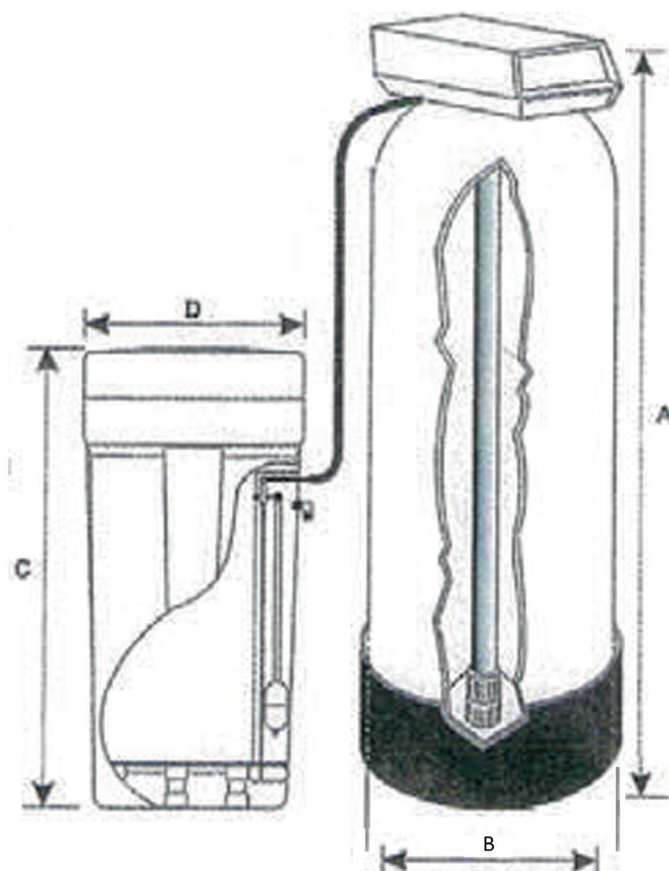

Resultatet er vann med minimalt innhold av kalk, jern og mangan. Rensianlegget består av filtertanken (med ionebyttermasse), en salttank (for salttabletter) og filterautomatikken. Anlegget leveres komplett med 1" anslutning for montering. Foran rensianlegget er det viktig å sette inn et partikkelfilter for beskyttelse mot partikler.

Norvann AS

Kontor: +47 32 24 38 90
Postboks 218
3401 Lier, Norge

www.norvann.no

NORVANN
-alt innen vannrensing

Aqua AF Kombi 25-100 serien:

Modell		AF-25K	AF-35K	AF-45K	AF-65K	AF-75K	AF-100K
Varenummer		9910286	9910632	200055	200057	200060	200065
Maks Kap.m ³ /t spyling		1,8	2,0	2,3	2,7	3,0	3,5
l/min v.3 bar		20	25	29	30	33	45
Filtermasse volum (liter)		25	35	45	65	75	100
Rørforbindelse (")		1	1	1	1	1	1
Tankstørrelser		10x35	10x44	10x54	12x48	13x54	14x65
Dimensjoner	A- Høyde (cm)	130	130	158	153	158	190
	B- Bredde (cm)	25	25	25	30	35	35
	C- Høyde (cm)	95	95	95	95	95	95
	D- Bredde (cm)	30	30	45	45	45	45